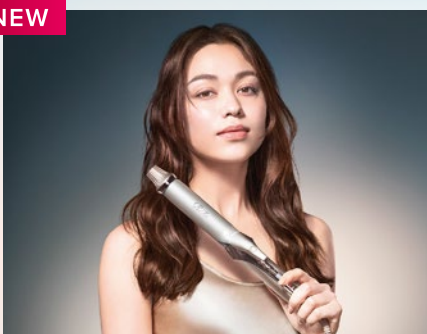

ReFa STRAIGHT IRON PRO+

プロの表現力まで再現するアイロンで
ツヤとなめらかさ、理想のラインまで手に入れる。

*効果は使用環境・髪質により異なります。

ReFa

リファストレートアイロン プロ+
[通常価格] ¥28,600(税込)

➡ MTGパートナー特別価格

NEW