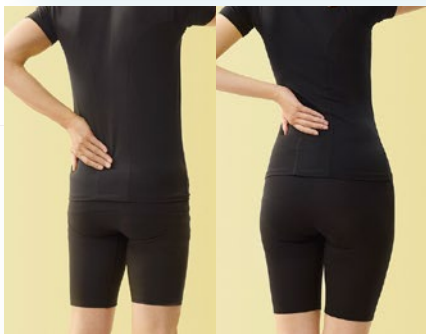

生地を二重にした「Wバイタル構造」で、
アプローチしたい部位に密着。血行促進
することで、肩コリを改善します。

[通常価格] 各 ¥5,940(税込)

➡ MTGパートナー特別価格

ReD

一般医療機器

コリ改善

つらいコリを集中リカバリー コリ改善ウェアのReD

ロングボクサーパンツ 腰コリ改善 / メンズ
オーバーパンツ 腰コリ改善 / ウィメンズ