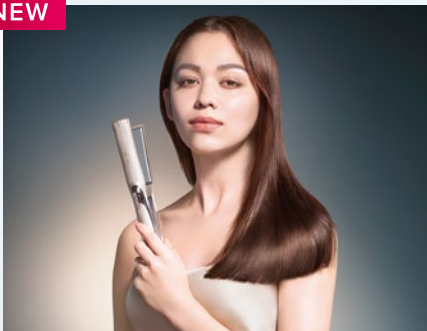

ReFa TREATMENT IRON

パサつき・うねり・広がりを抑えて、指どおりはなめらかに。

*効果は使用環境・髪質により異なります。
※リファトリートメントセラム 150mL 1本で
約3か月分(セミロングヘア1回約2分使用で約100回分)

ReFa

リファトリートメントアイロン
リファトリートメントセラム 150mL
[通常価格] ¥38,500(税込)

➡ MTGパートナー特別価格

NEW