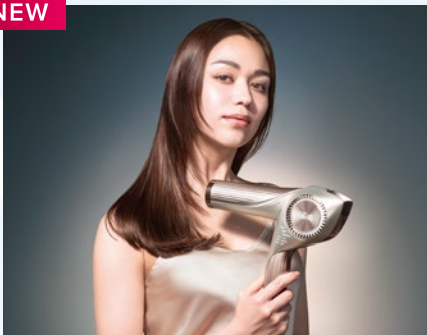

エム ティー ジー ニ ロク ビー ティー エス

MTG

NEW

ReFaの風を世界で。
プロの技を緻密に再現するから、
うるおう、まとまる実感を、一瞬で叶える。

ReFa BEAUTECH DRYER BX W

ダブルセンシングテクノロジーを搭載。約1.4倍*の
ハイドロイオンを毛先まで行き渡らせる。

* 当社従来品2021年発売ReFa BEAUTECH DRYER PROとの比較(当社調べ)

ReFa