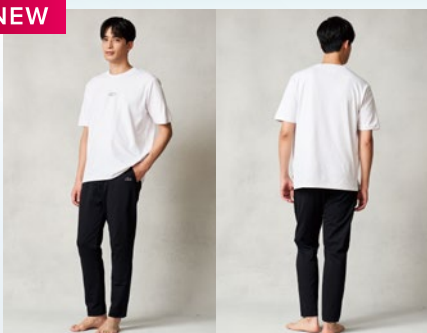

くつろぎの時間も、美しく

モイストスムーズ ギャザースリーブ マキシレングスシャツ / ウィメンズ

[通常価格] ¥28,600 (税込)

➡ MTGパートナー特別価格

ReFa
VITALWEAR

一般医療機器

NEW

くつろぎの時間も、美しく