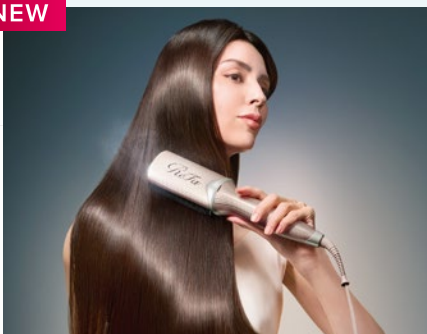

➡ MTGパートナー特別価格

ReFa

NEW

梳かすだけで、質感改善。
トリートメントミストをまとい
未来に差がつく美髪投資。

ReFa TREATMENT IRON

パサつき・うねり・広がりを抑えて、指どおりはなめらかに。

*効果は使用環境・髪質により異なります。
※リファトリートメントセラム 150mL 1本で
約3か月分(セミロングヘア1回約2分使用で約100回分)

ReFa