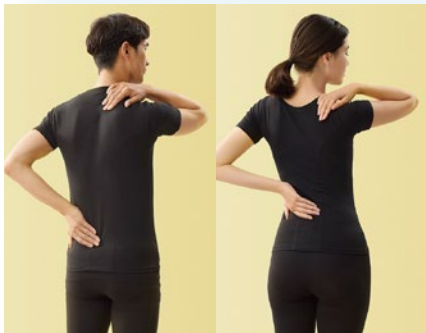

[通常価格] ¥12,870(税込)

➡ MTGパートナー特別価格

ReD

一般医療機器

3枚
セット

COOL
冷感・吸水速乾

つらいコリを集中リカバリー コリ改善ウェアのReD

Vネックインナー半袖 肩コリ改善 / メンズ
Uネックインナー半袖 肩コリ改善 / ウィメンズ